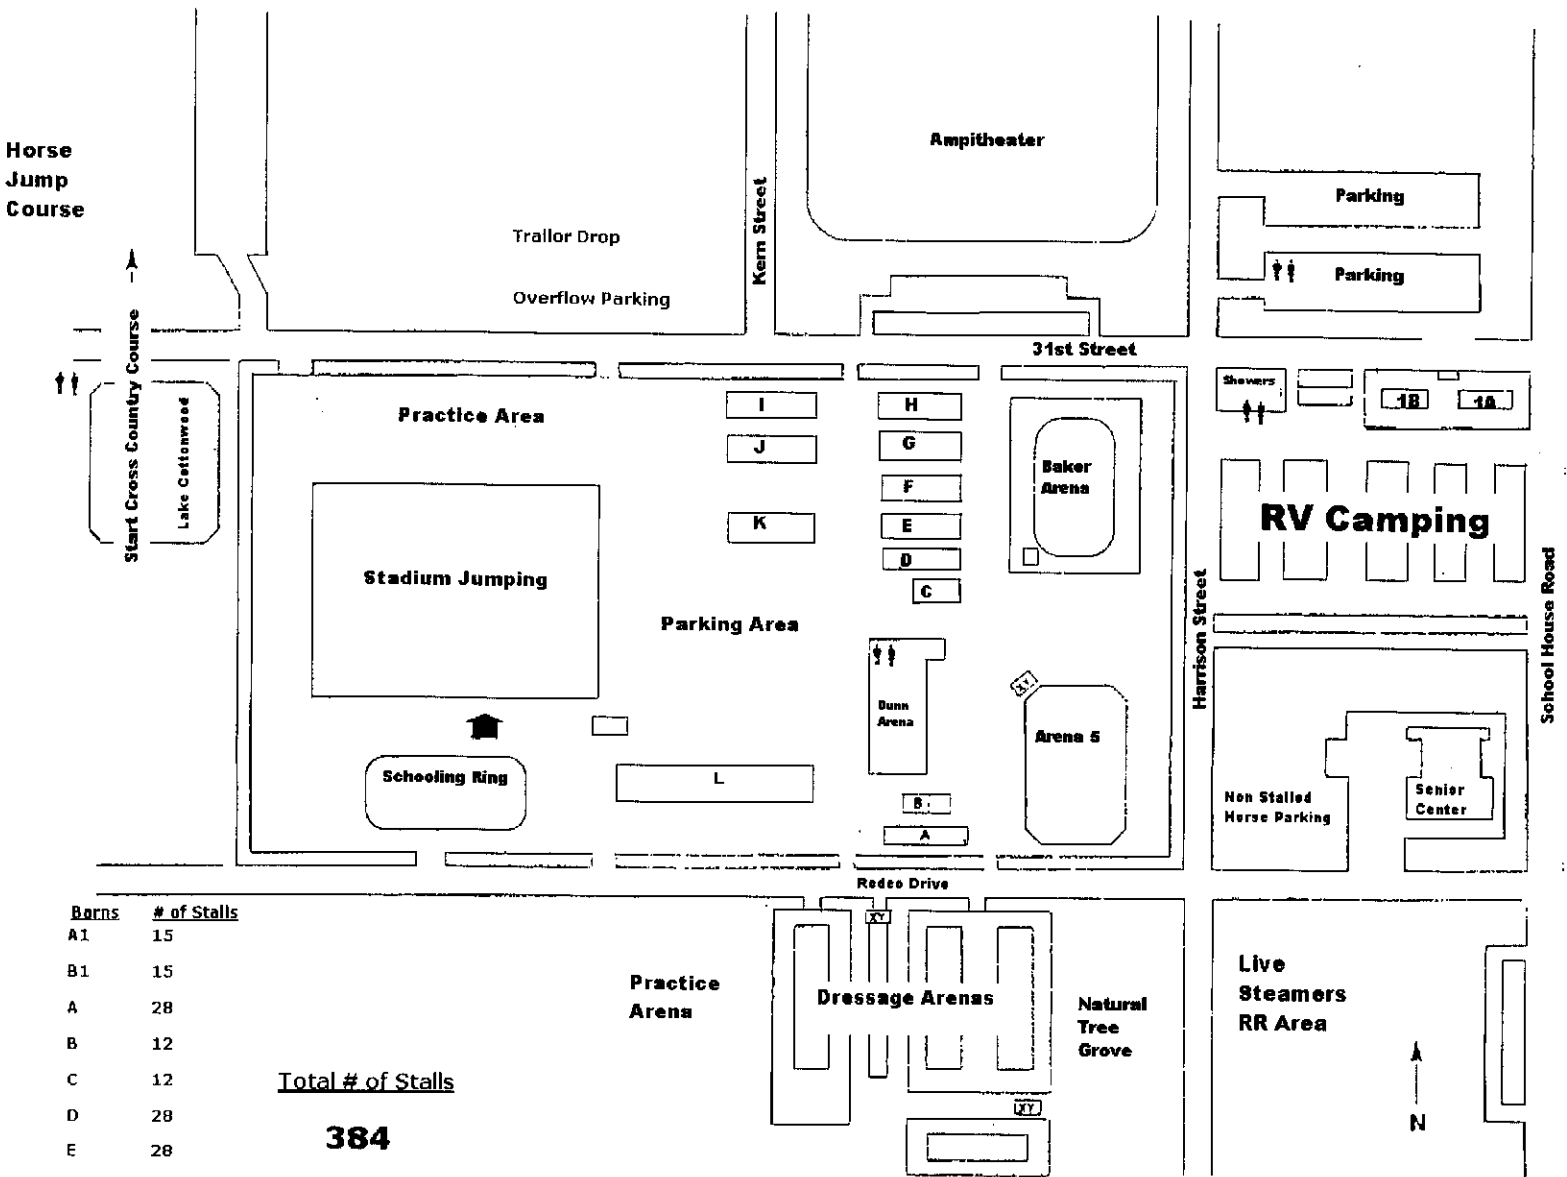

HOOSIER HORSE PARK COMPLEX MAP

STALL COUNT

 **Shelter**
 **Restroom**

↑
N

Hoosier Horse Park Stall Assignments

BARN A, D, E, F,
G+H

1	28
2	27
3	26
4	25
5	24
6	23
7	22
8	21
9	20
10	19
11	18
12	17
13	16
14	15

Chart for Barns A,D,E,F,G,H

Hoosier Horse Park Stall Assignments

BARN B + C

1	12
2	11
3	10
4	9
5	8
6	7

Chart for barns C, B

Hoosier Horse Park Stall Assignments

BARN I, J + K

18	17
19	16
20	15
21	14
22	13
23	12
24	11
25	10
26	9
27	8
28	7
29	6
30	5
31	4
32	3
33	2
34	1

Chart for barns I, J, K

**HOOSIER HORSE PARK
STALL ASSIGNMENTS**

L Barn

	31	30	
	32	29	
	33	28	
	34	27	
	35	26	
	36	25	
	37	24	
	38	23	
	39	22	
	40	21	
	41	20	
	42	19	
	43	18	
	44	17	
	45	16	
	46	15	
	47	14	
	48	13	
	49	12	
	50	11	
	51	10	
	52	9	
	53	8	
	54	7	
	55	6	
	56	5	
	57	4	
	58	3	
	59	2	
	60	1	